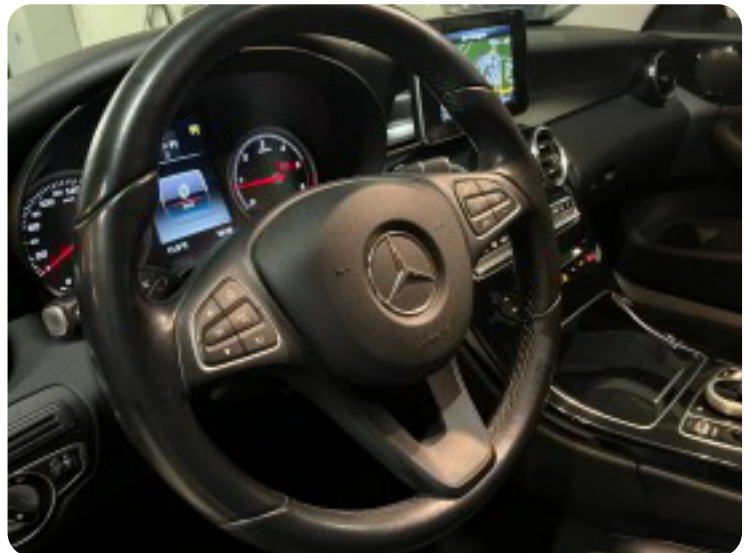

Mercedes C200 d

AMG Line stc. aut.

Solgt

Billeder (18)

Se flere billeder på: au2outlet.dk/biler/mercedes-c200-d-amg-line-stc-aut-vgwblasfqca

Udstyrsliste (45)

A

ABS bremses Adaptiv affjedring Aftagelig anhængertræk Aircondition Alufælge Antispin