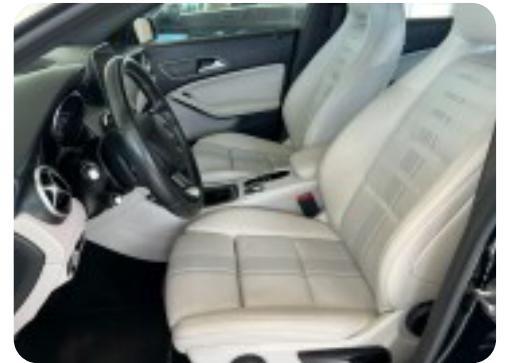

Coupé aut.

Solgt

Billeder (18)

Se flere billeder på: au2outlet.dk/biler/mercedes-cla200-coupe-aut-hnrkktqaka1

Udstyrsliste (40)

A

ABS bremses Aircondition Alufælge Android Auto Antispin Apple CarPlay Armlæn