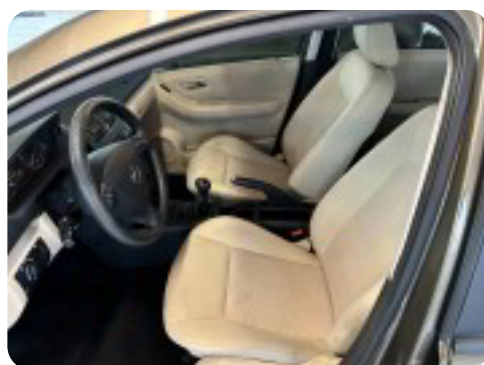

Mercedes A180

CDi

Solgt

Billeder (16)

Se flere billeder på: au2outlet.dk/biler/mercedes-a180-cdi-yr16i2fes9d

Udstyrsliste (14)

A
ABS bremses Aircondition Automatisk lys

E
El-ruder El-spejle med varme