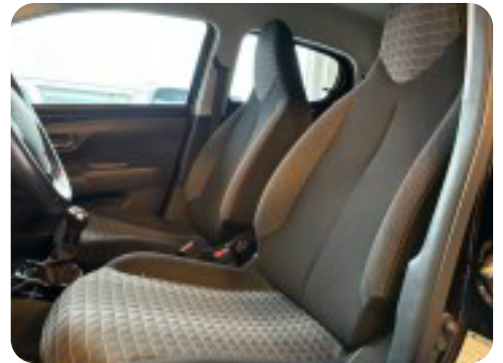

Peugeot 108

e-VTi 72 Allure+

Solgt

Billeder (18)

Se flere billeder på: au2outlet.dk/biler/peugeot-108-e-vti-72-allure--h6fszbtktlw

Udstyrsliste (31)

A

Aircondition Alufælge Android Auto Antispin Apple CarPlay Auto. start/stop AUX tilslutning