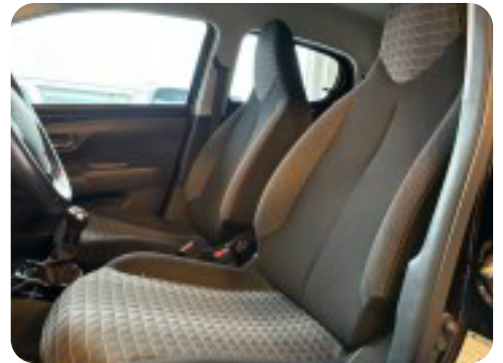

Peugeot 108

e-VTi 72 Allure+

Solgt

Billeder (18)

Se flere billeder på: au2outlet.dk/biler/peugeot-108-e-vti-72-allure--h6fszbtltw

Udstyrsliste (31)

A

Aircondition Alufælge Android Auto Antispin Apple CarPlay Auto. start/stop AUX tilslutning