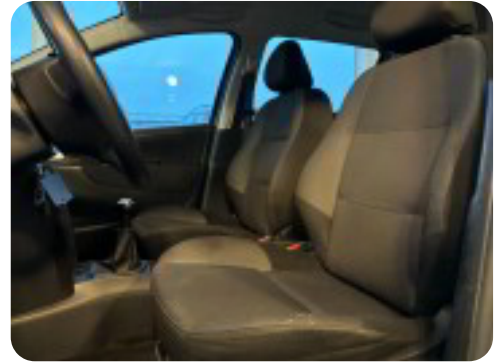

Peugeot 207

HDi 90 Comfort+ SW

Solgt

Billeder (18)

Se flere billeder på: au2outlet.dk/biler/peugeot-207-hdi-92-comfort--7ep4izbj0po

Udstyrsliste (14)

A
ABS bremsler Aircondition Alufælge Antispin

E
El-ruder