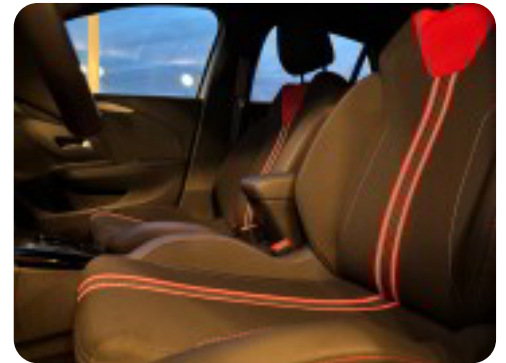

Billeder (18)

Se flere billeder på: au2outlet.dk/biler/opel-corsa-e-gs-xdkgcdot3ry