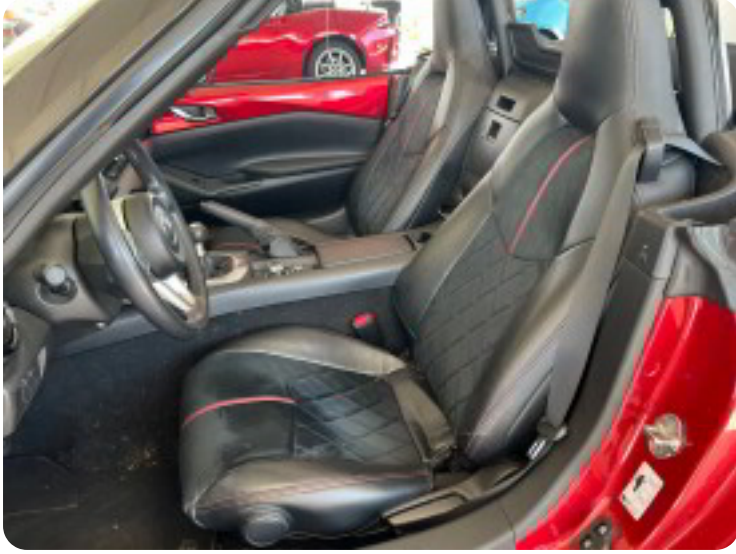

Mazda MX-5

SkyActiv-G 131 Roadster

Solgt

Billeder (3)

Udstyrsliste (21)

A

ABS bremses Aircondition Alufælge Antispin

D