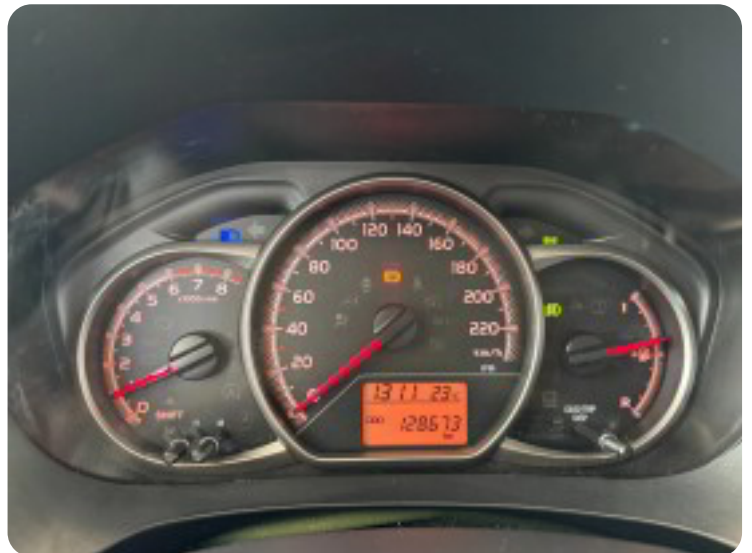

Billeder (18)

Se flere billeder på: au2outlet.dk/biler/toyota-yaris-vvt-i-t2-touch-8tgwgiukdsy