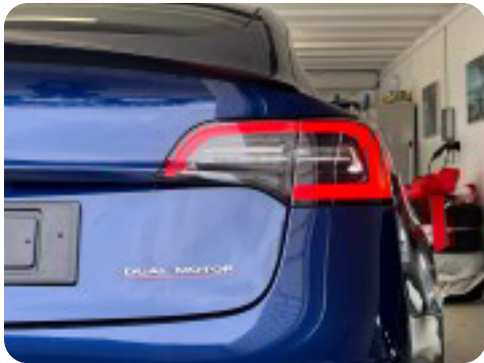

Billeder (16)

Se flere billeder på: au2outlet.dk/biler/tesla-model-3-performance-awd-8vztdrndqkc