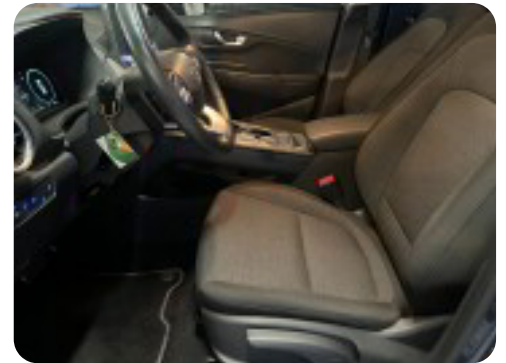

Billeder (18)

Se flere billeder på: au2outlet.dk/biler/hyundai-kona-ev-select-syeconittqj