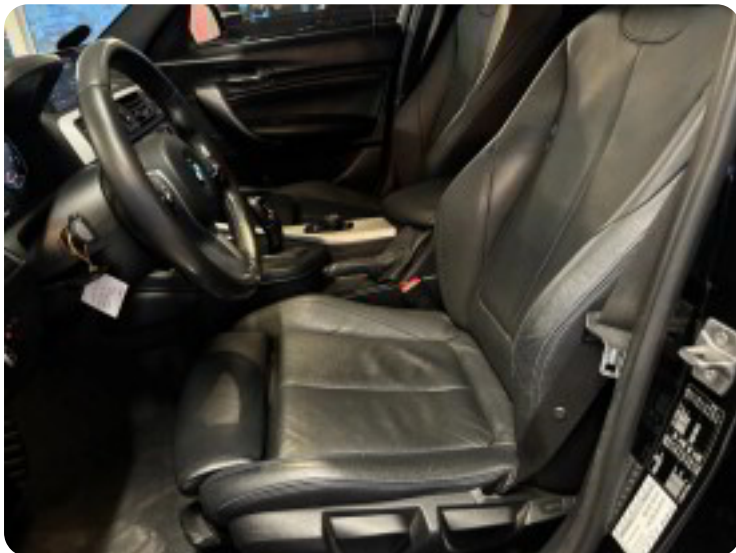

BMW 118i

M-Sport aut.

Solgt

Billeder (18)

Se flere billeder på: au2outlet.dk/biler/bmw-118i-m-sport-aut-mmdib10w5vw

Udstyrsliste (44)

1

18" alufælge

2

2 zone klima

4

4x el-ruder

6

6 airbags

a

aircondition antispin app-integration automatgear