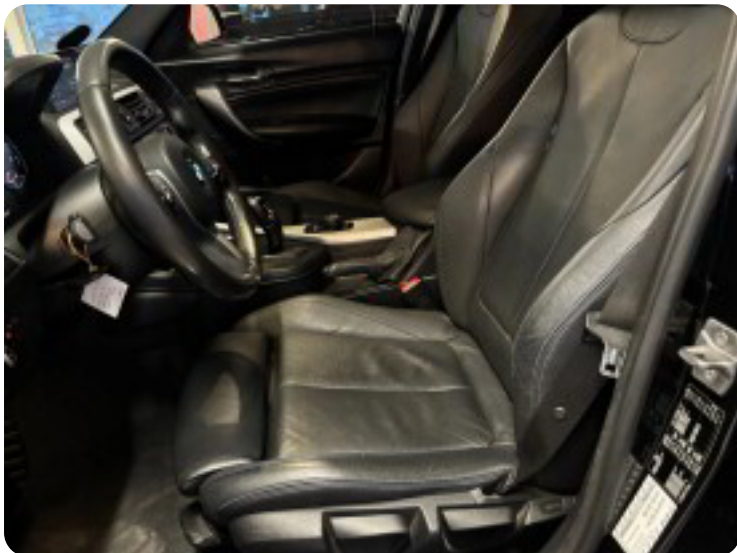

BMW 118i

M-Sport aut.

Solgt

Billeder (18)

Se flere billeder på: au2outlet.dk/biler/bmw-118i-m-sport-aut-mmdib10w5vw

Udstyrsliste (32)

A

ABS bremses Aircondition Alufælge Antispin Auto. start/stop Automatgear Automatisk lys